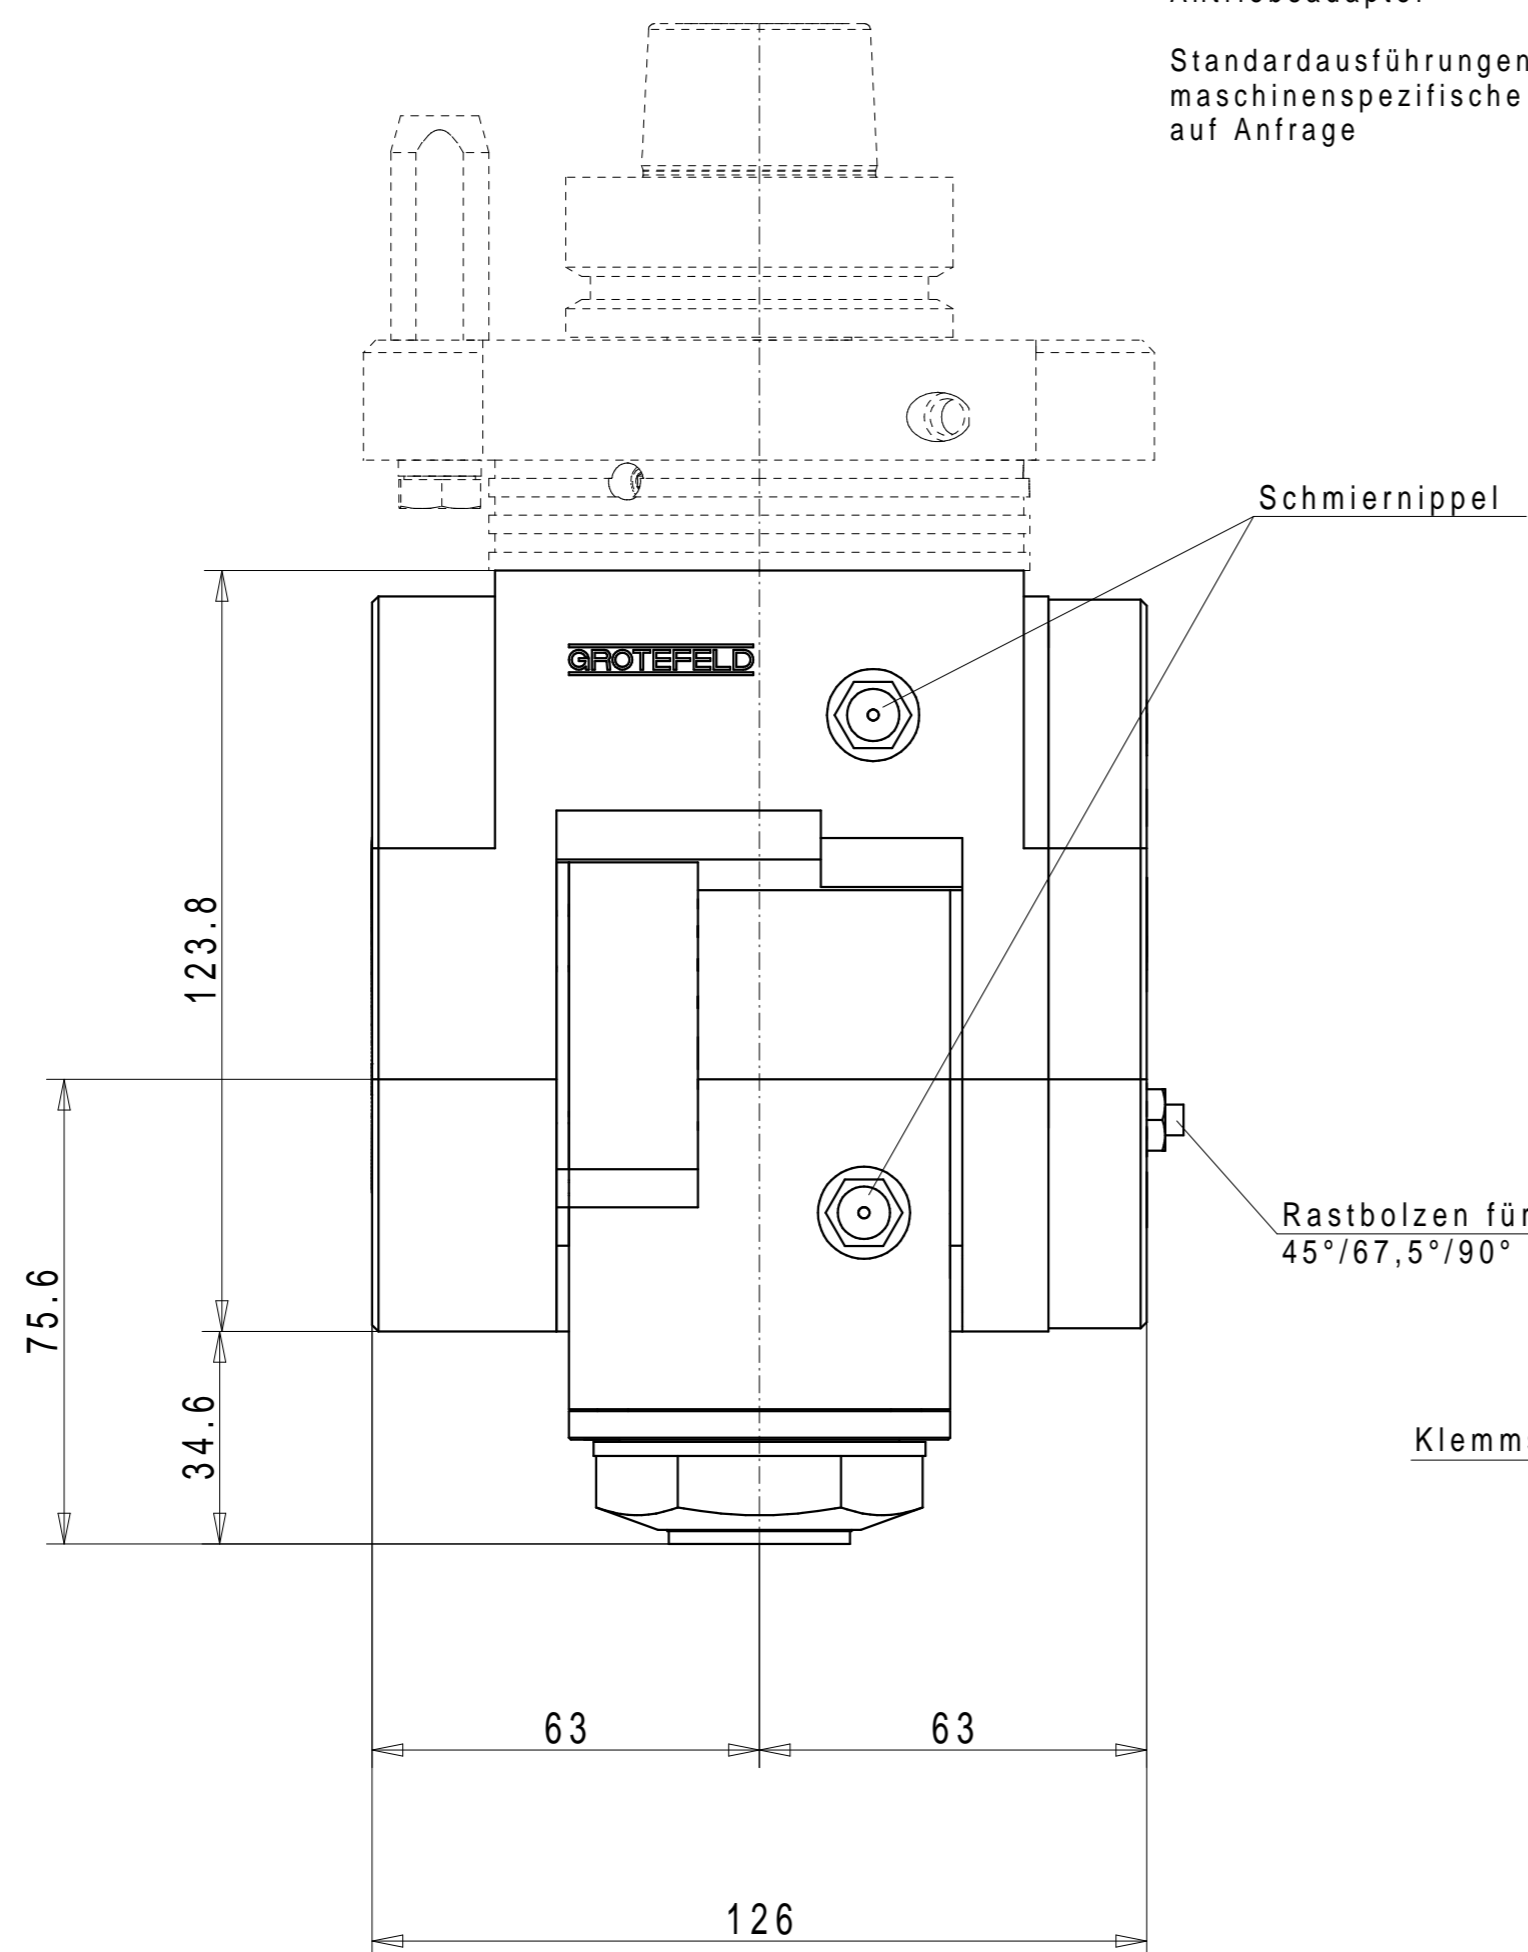

Antriebsadapter

Standardausführungen und
maschinenspezifische Ausführungen
auf Anfrage

Spannzangenaufnahme HI-Q/ERAX25
mit Innengewinde