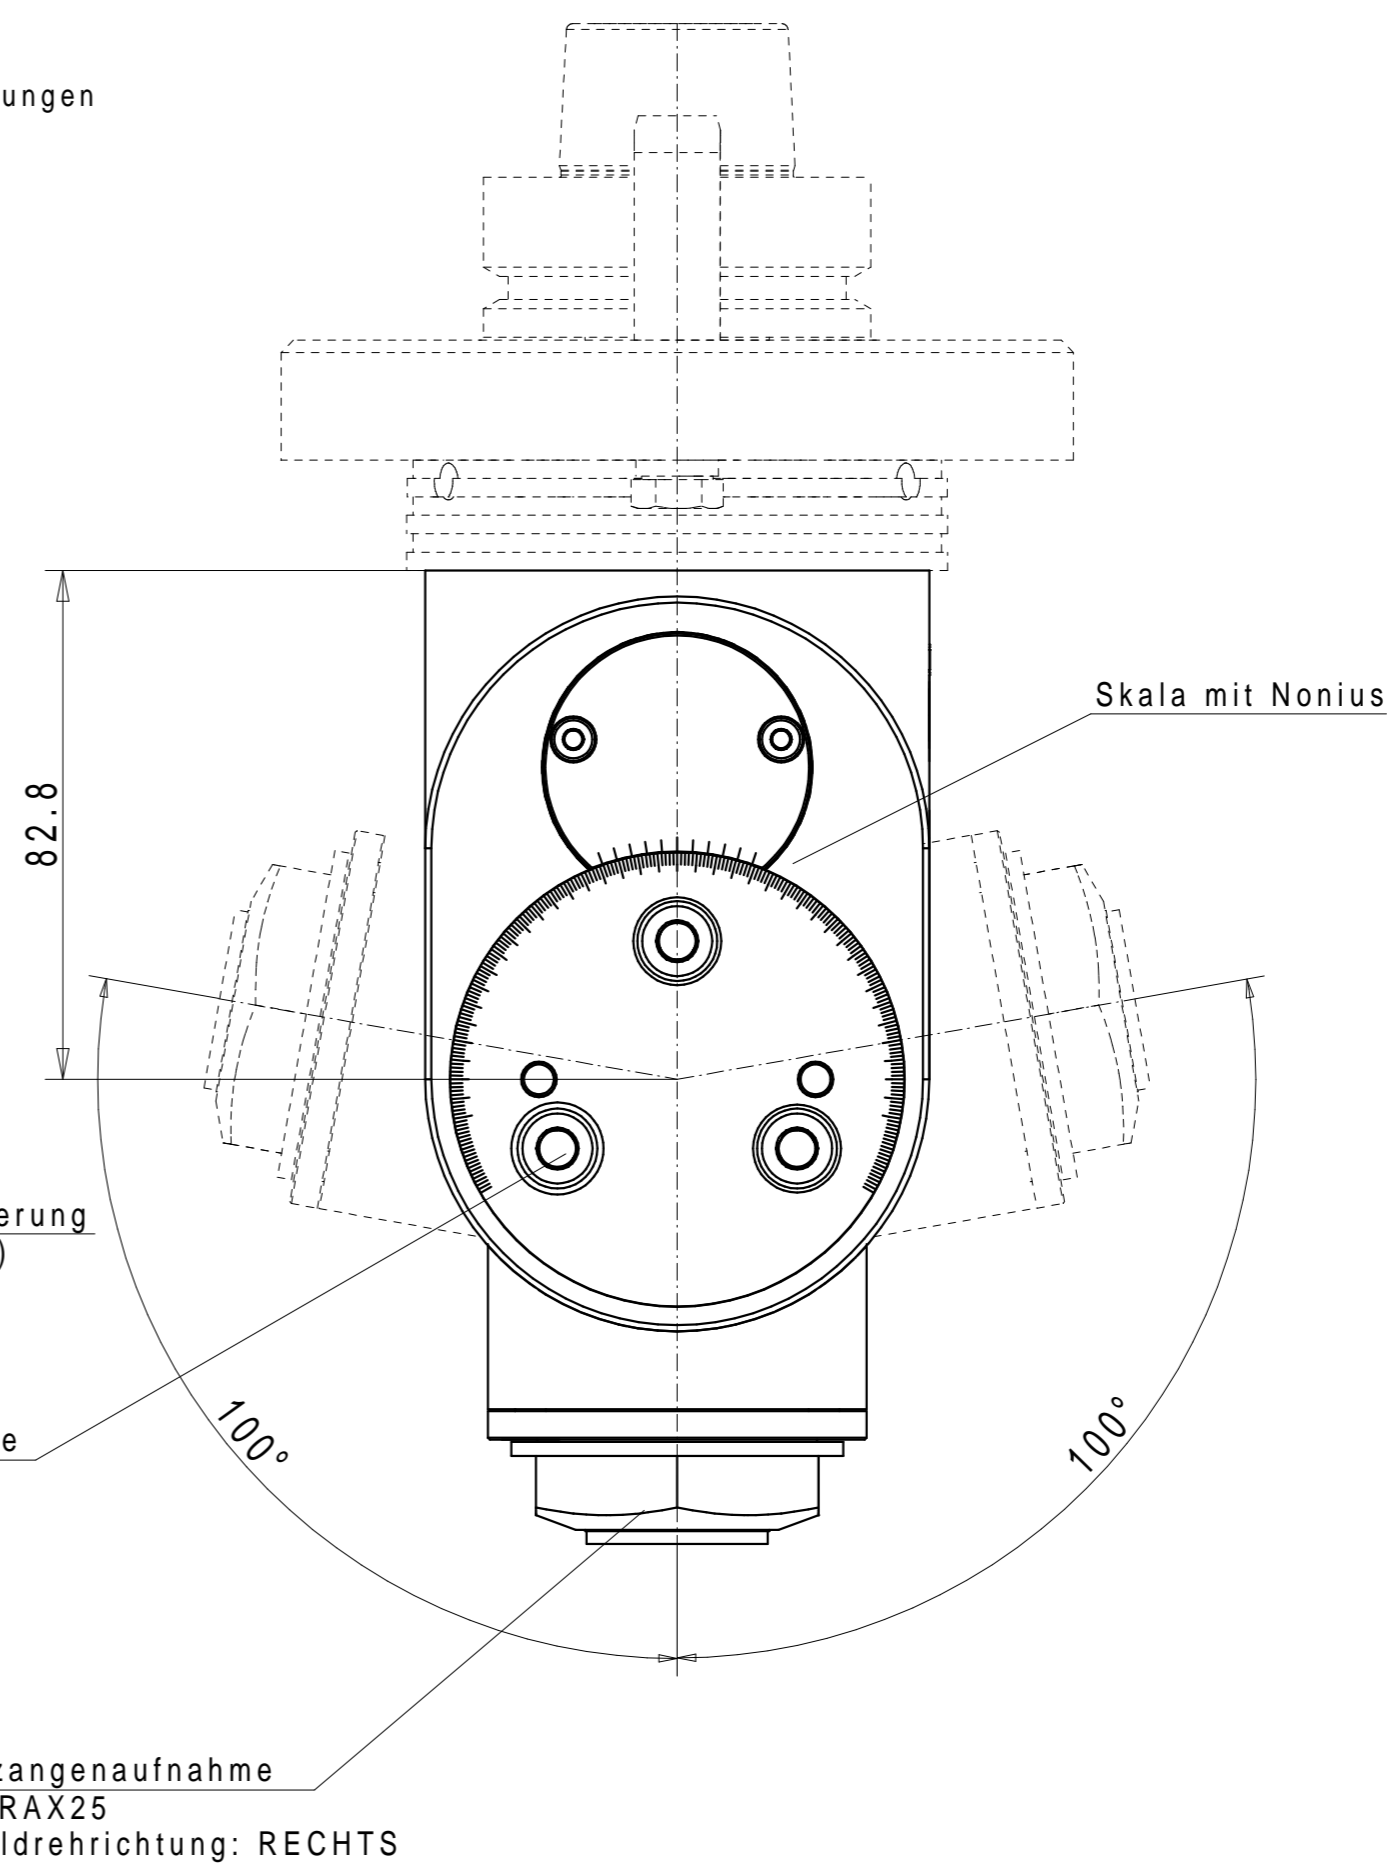

Antriebsadapter

Standardausführungen und
maschinenspezifische Ausführungen
auf Anfrage

Spannzangenaufnahme HI-Q/ERAX25
mit Innengewinde