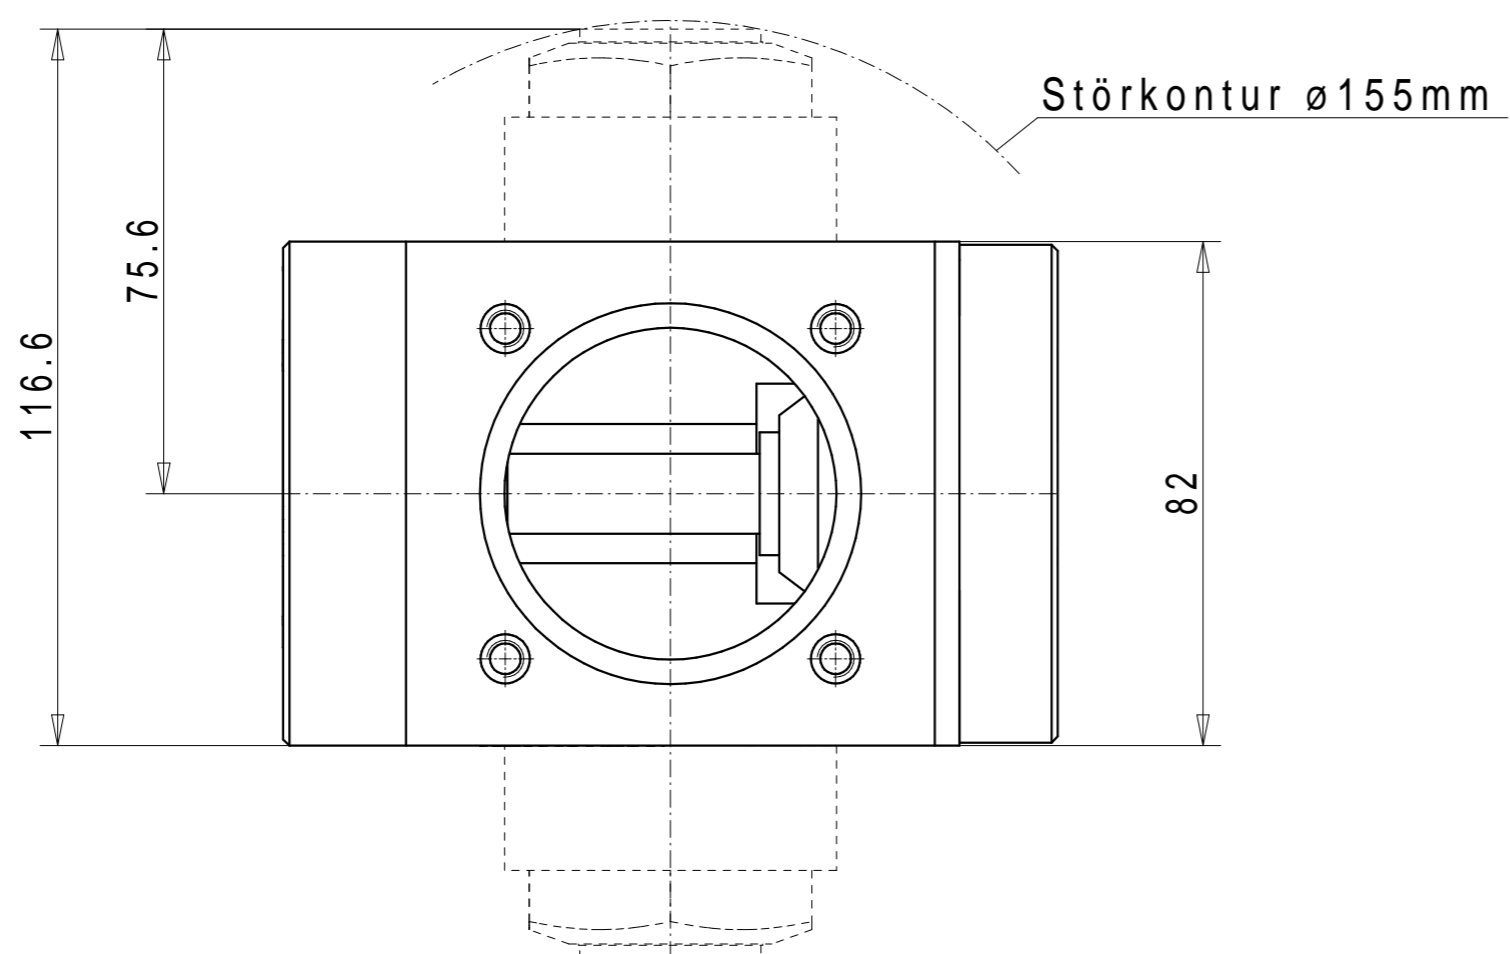

Antriebsadapter

Standardausführungen und
maschinenspezifische Ausführungen
auf Anfrage

Spannzangenaufnahme HI-Q/ERAX25
mit Innengewinde