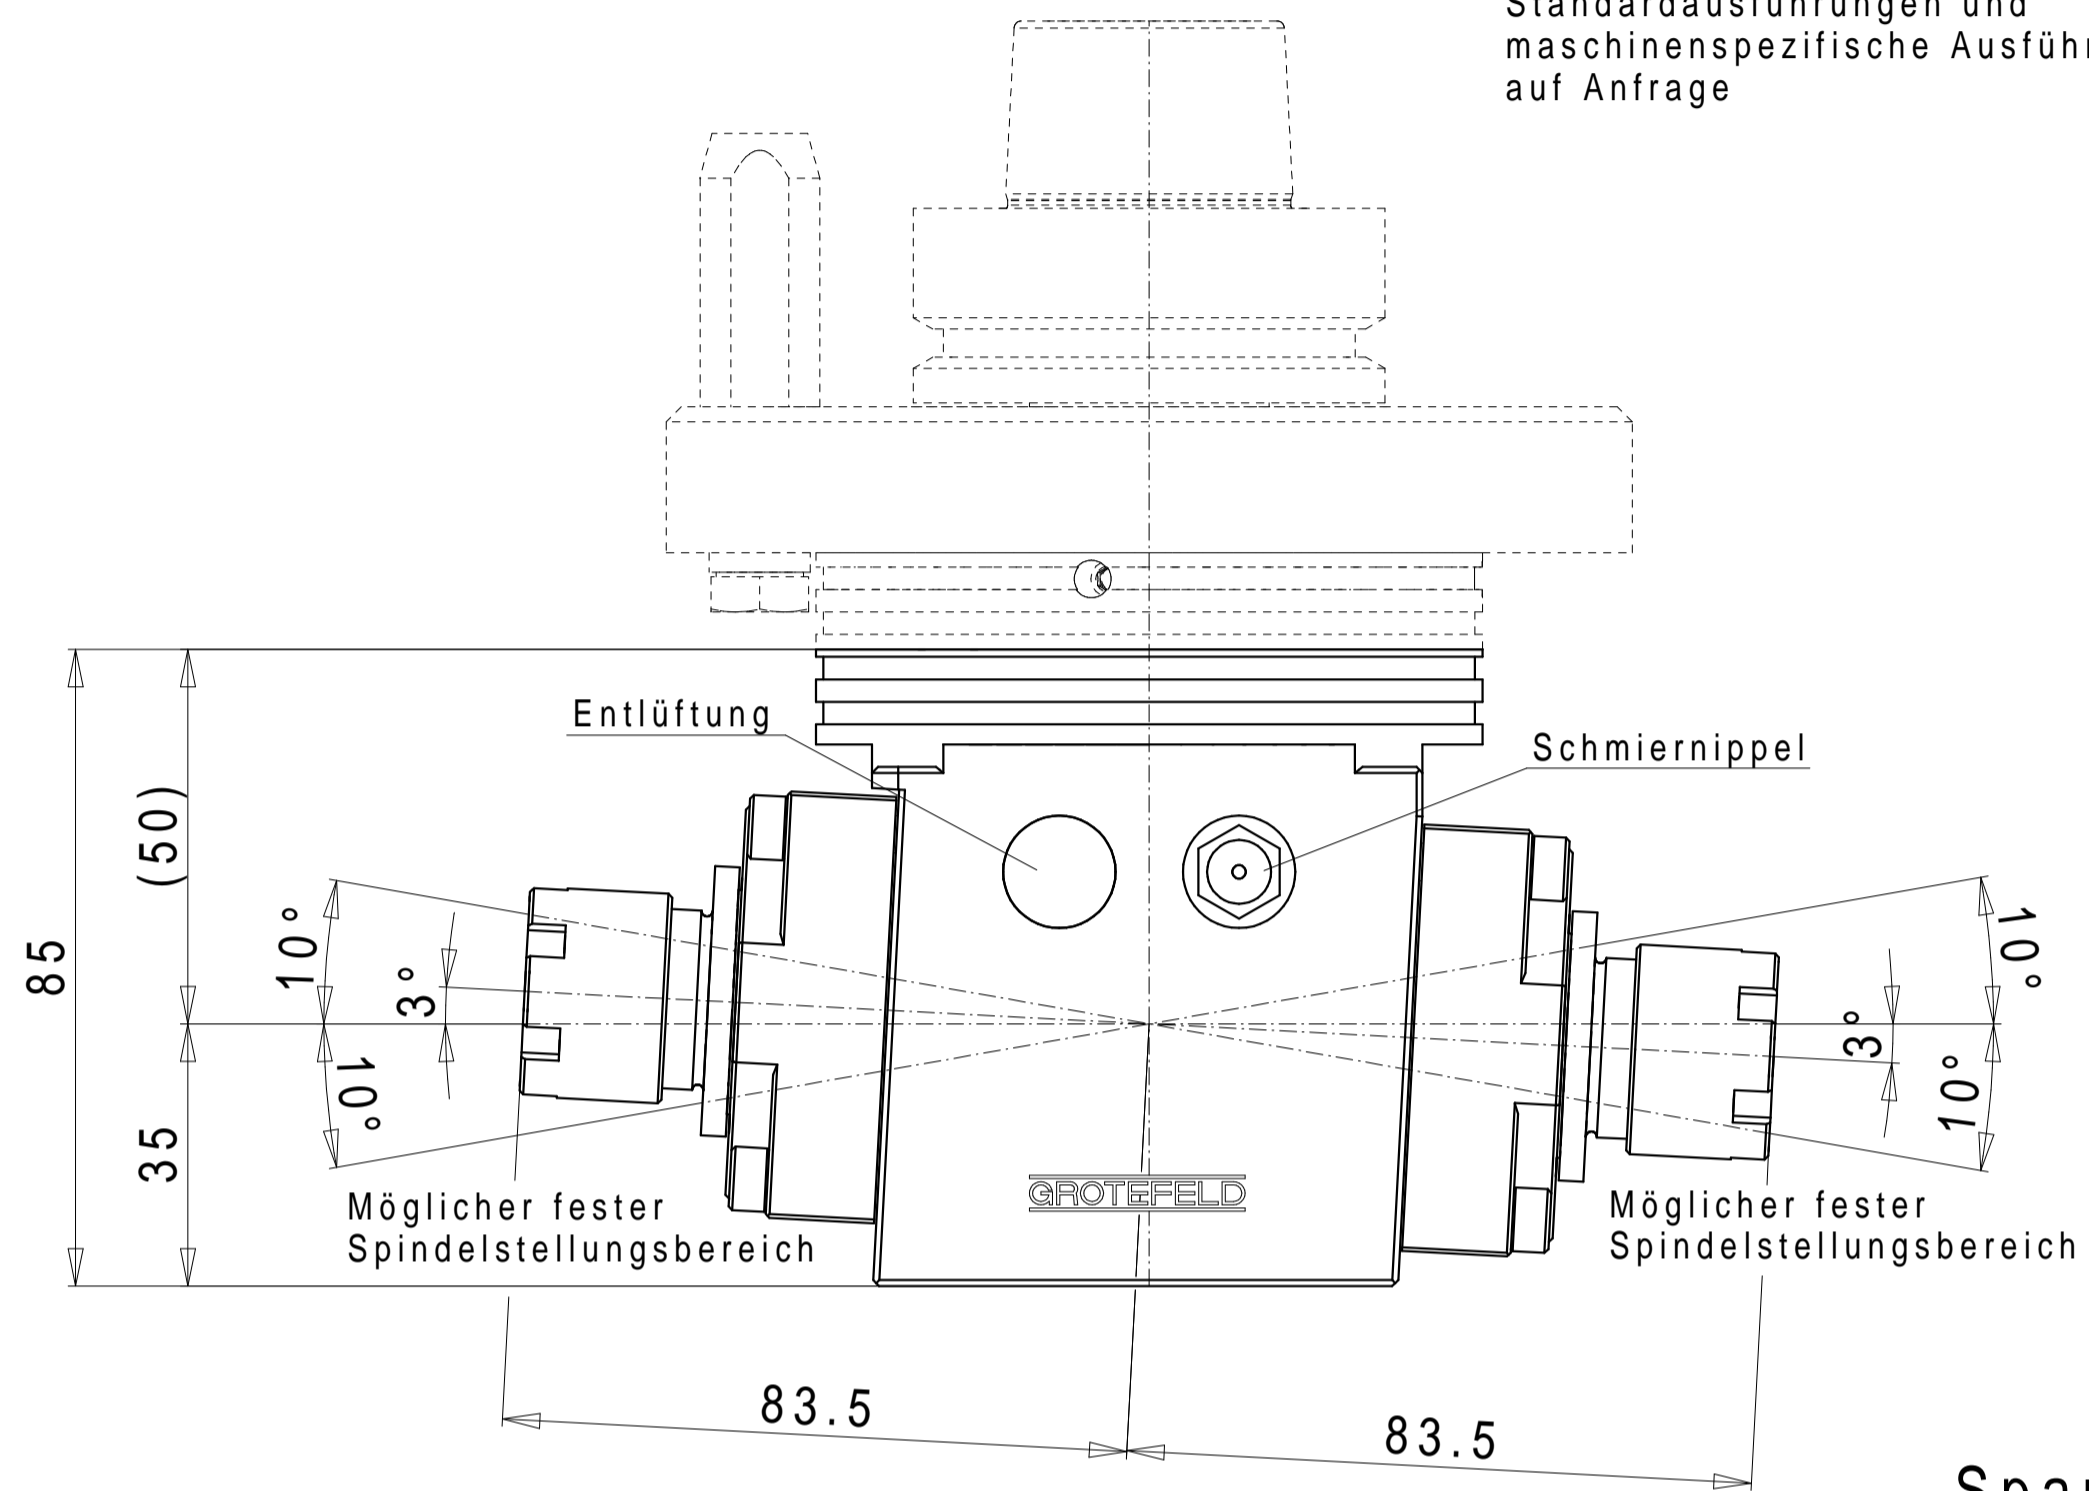

Antriebsadapter

Standardausführungen und
maschinenspezifische Ausführungen
auf Anfrage

Spannzangenaufnahme Hi-Q/ERM20