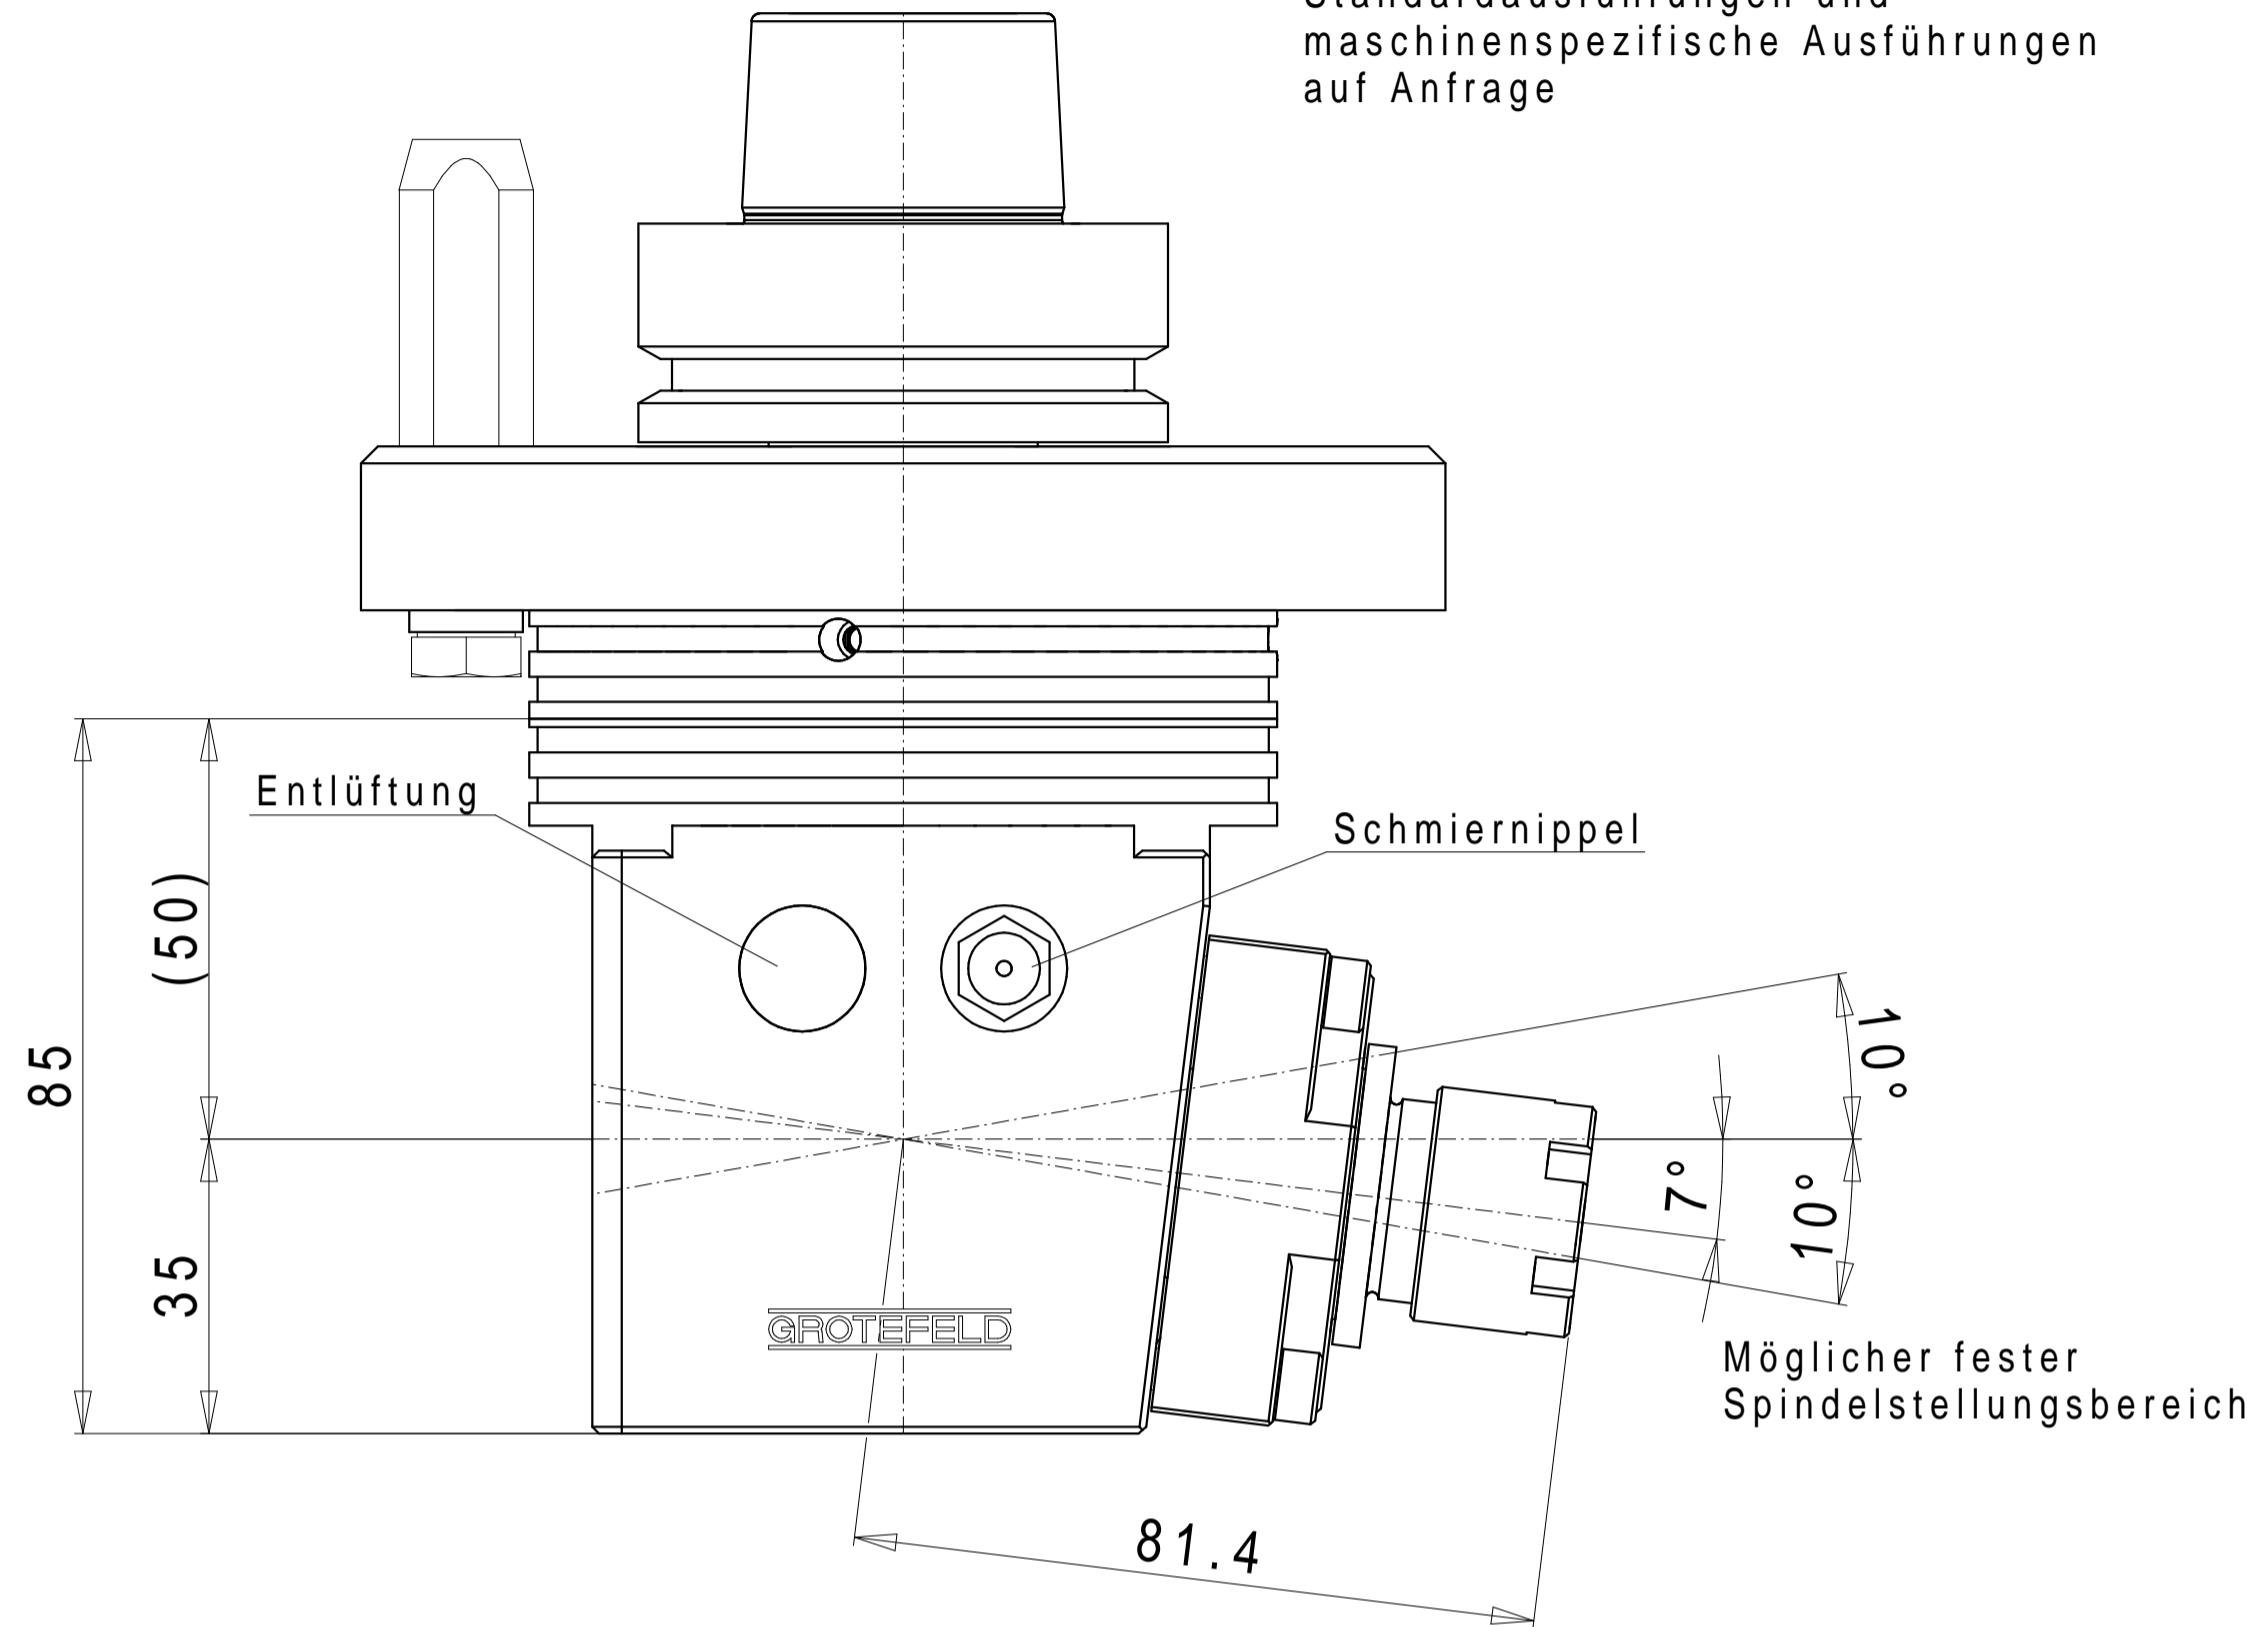

Antriebsadapter

Standardausführungen und
maschinenspezifische Ausführungen
auf Anfrage

Spannzangenaufnahme Hi-Q/ERM20