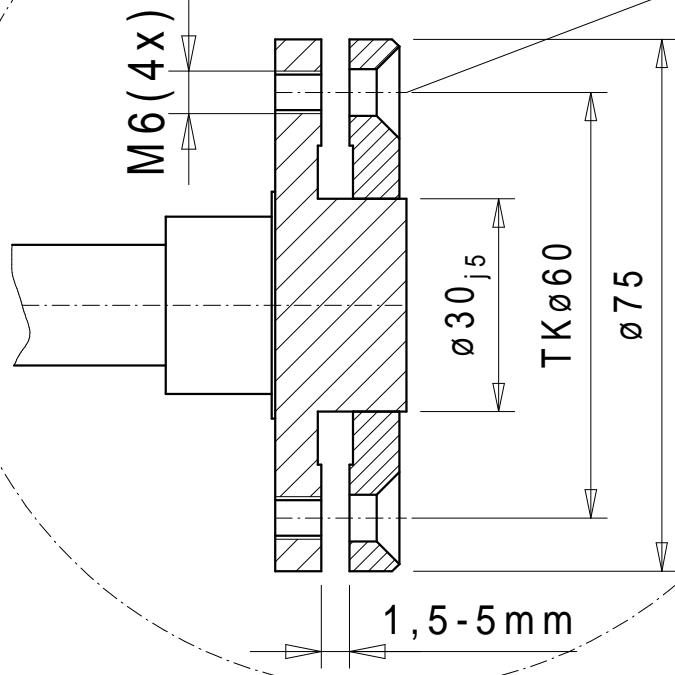

Senkung DIN74-Bf6 (4x)  
Senkschrauben DIN 7991  
(Innen-6kt-Schlüssel SW4)

SW30  
Spannmutter  
LI - Gewinde

M5 (4x)