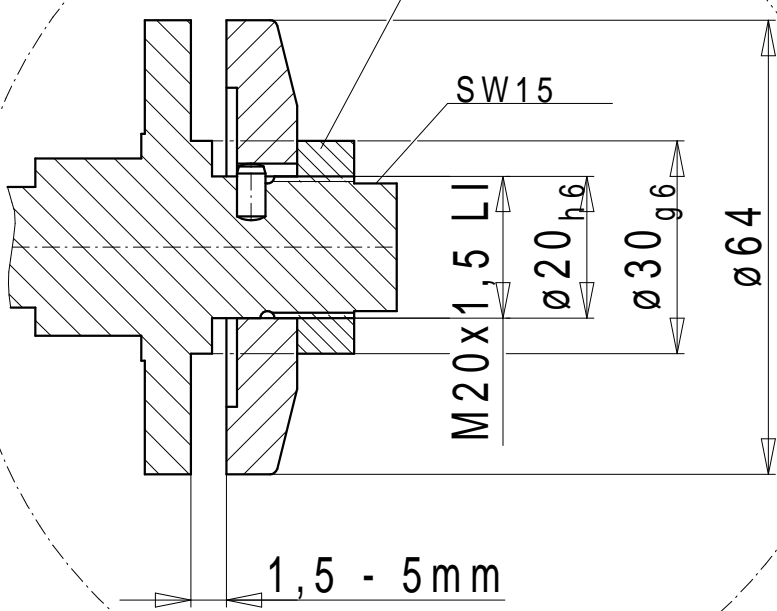

Senkung DIN74-Bf6 (4x)  
Senkschrauben DIN 7991  
(Innen-6kt-Schlüssel SW4)

SW30  
Spannmutter  
LI - Gewinde

M5 (4x)