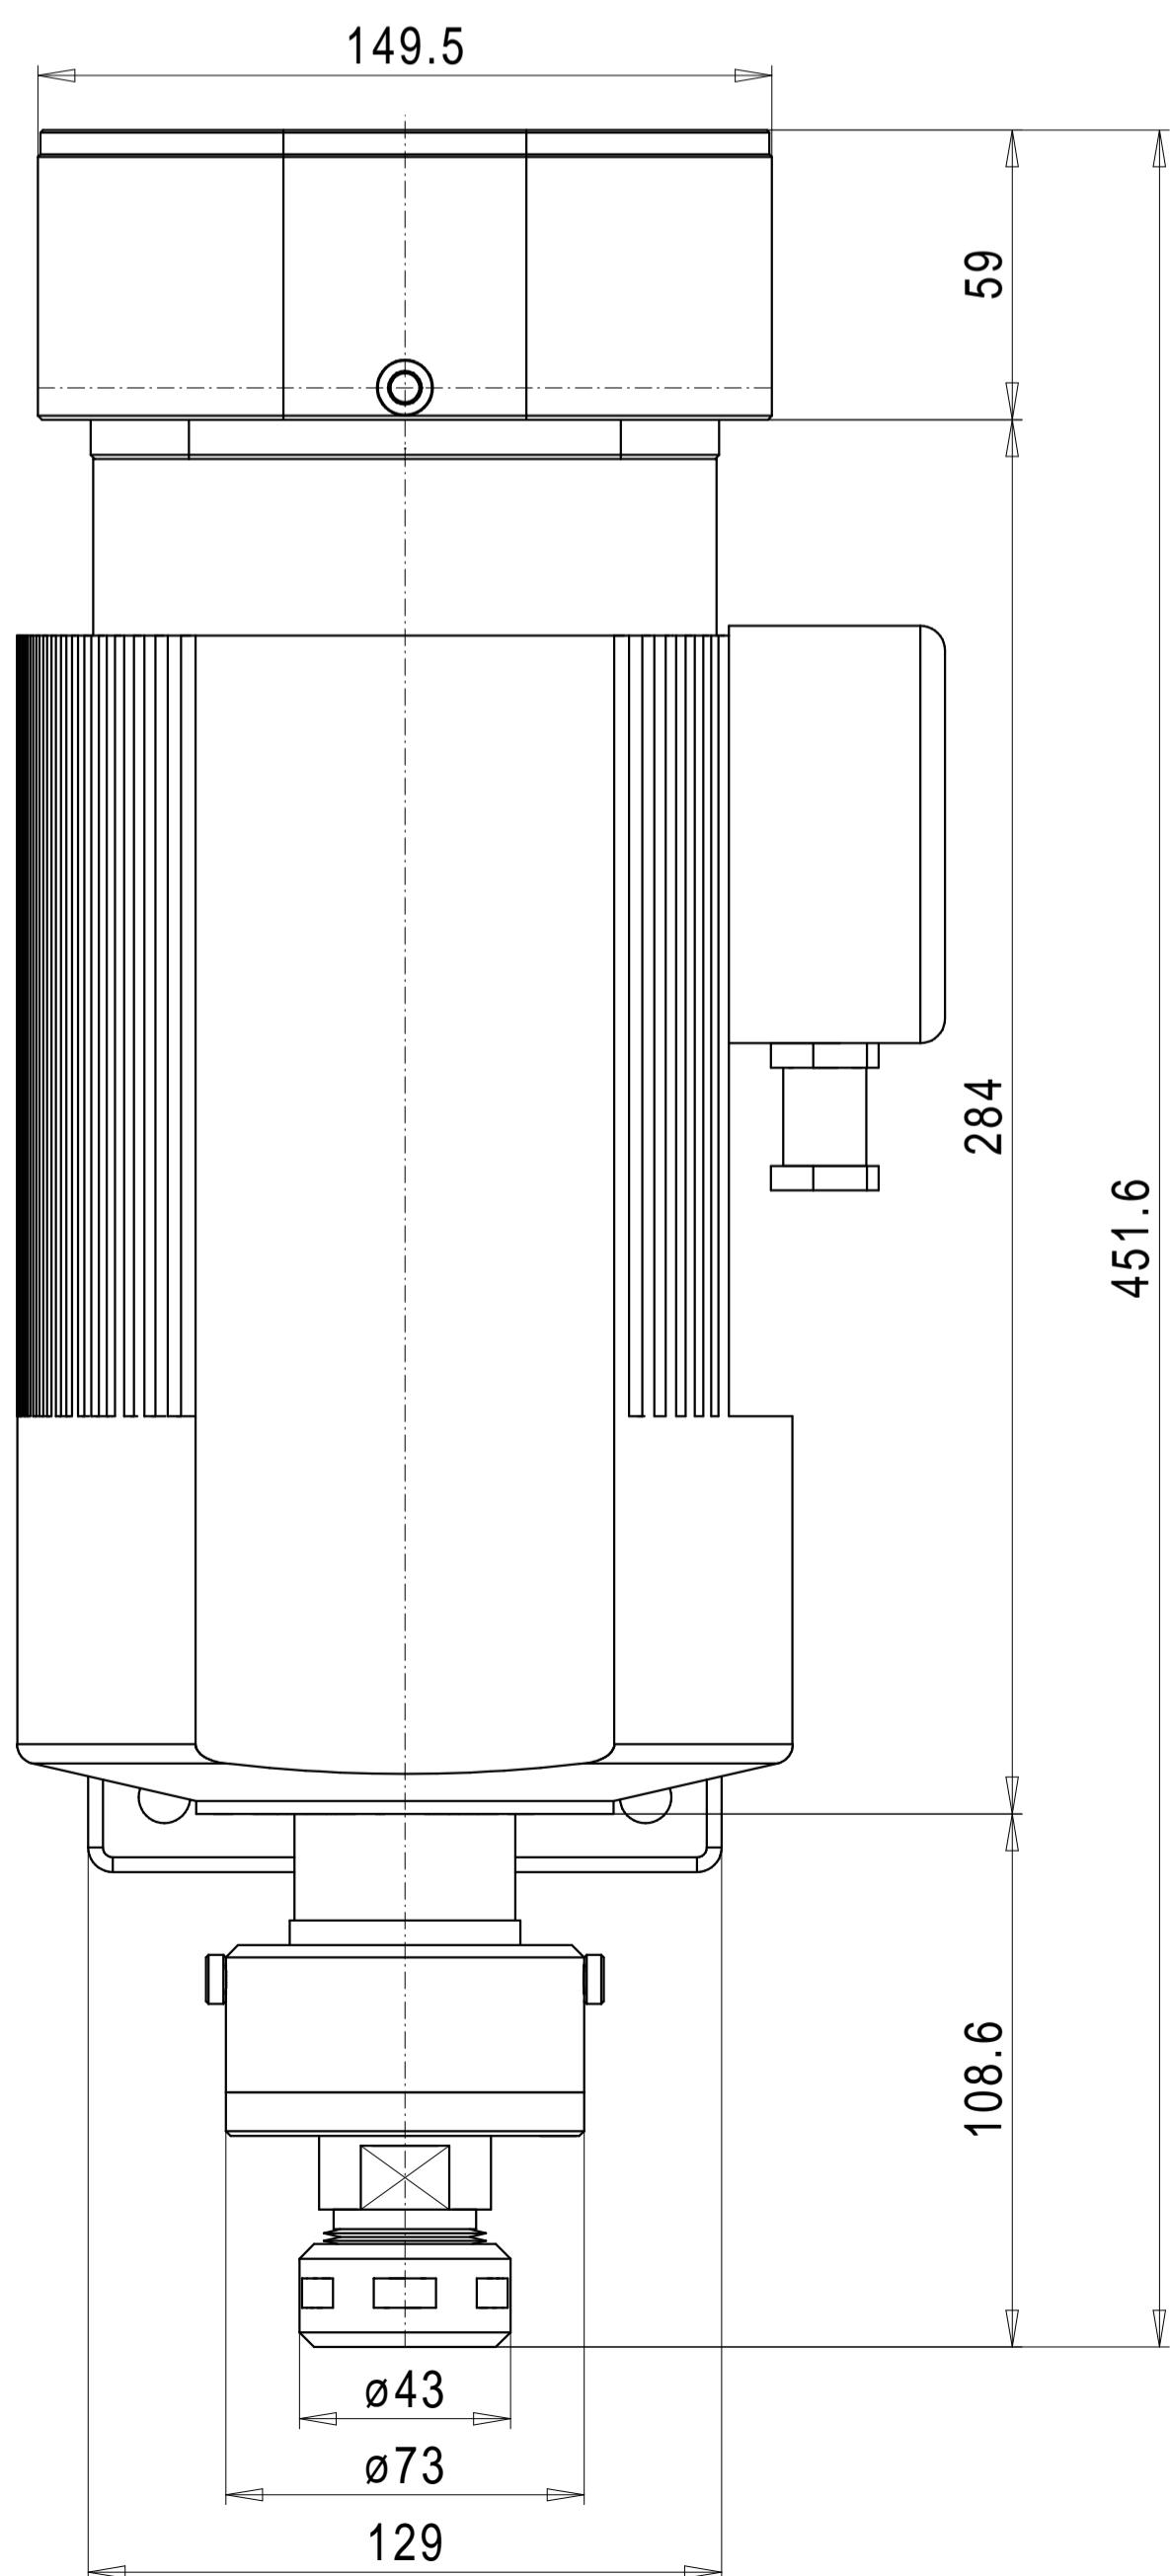

Mounting side

451.6