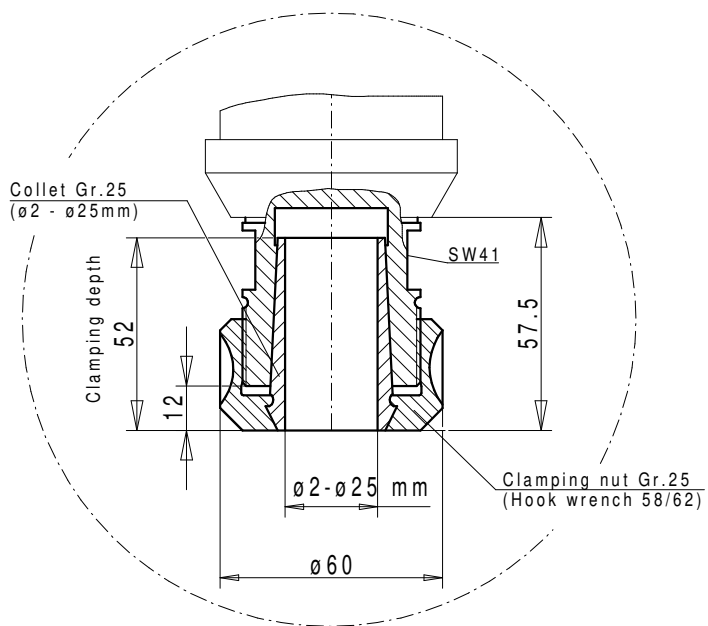

Collet receptacle  
Gr.25

Optional accessories:  
Flange clamp FK60  
Item Id. 756055

Measures						
Version	A	B	C	D	E	F
1,70kW	510,6	259	$\phi 120$	$\phi 158$	190	133
2,20kW	527,6	276	$\phi 120$	$\phi 158$	190	133
2,80kW	542,6	291	$\phi 120$	$\phi 158$	190	133
4,00kW	574,6	323	$\phi 160$	$\phi 218$	261	$\phi 218$