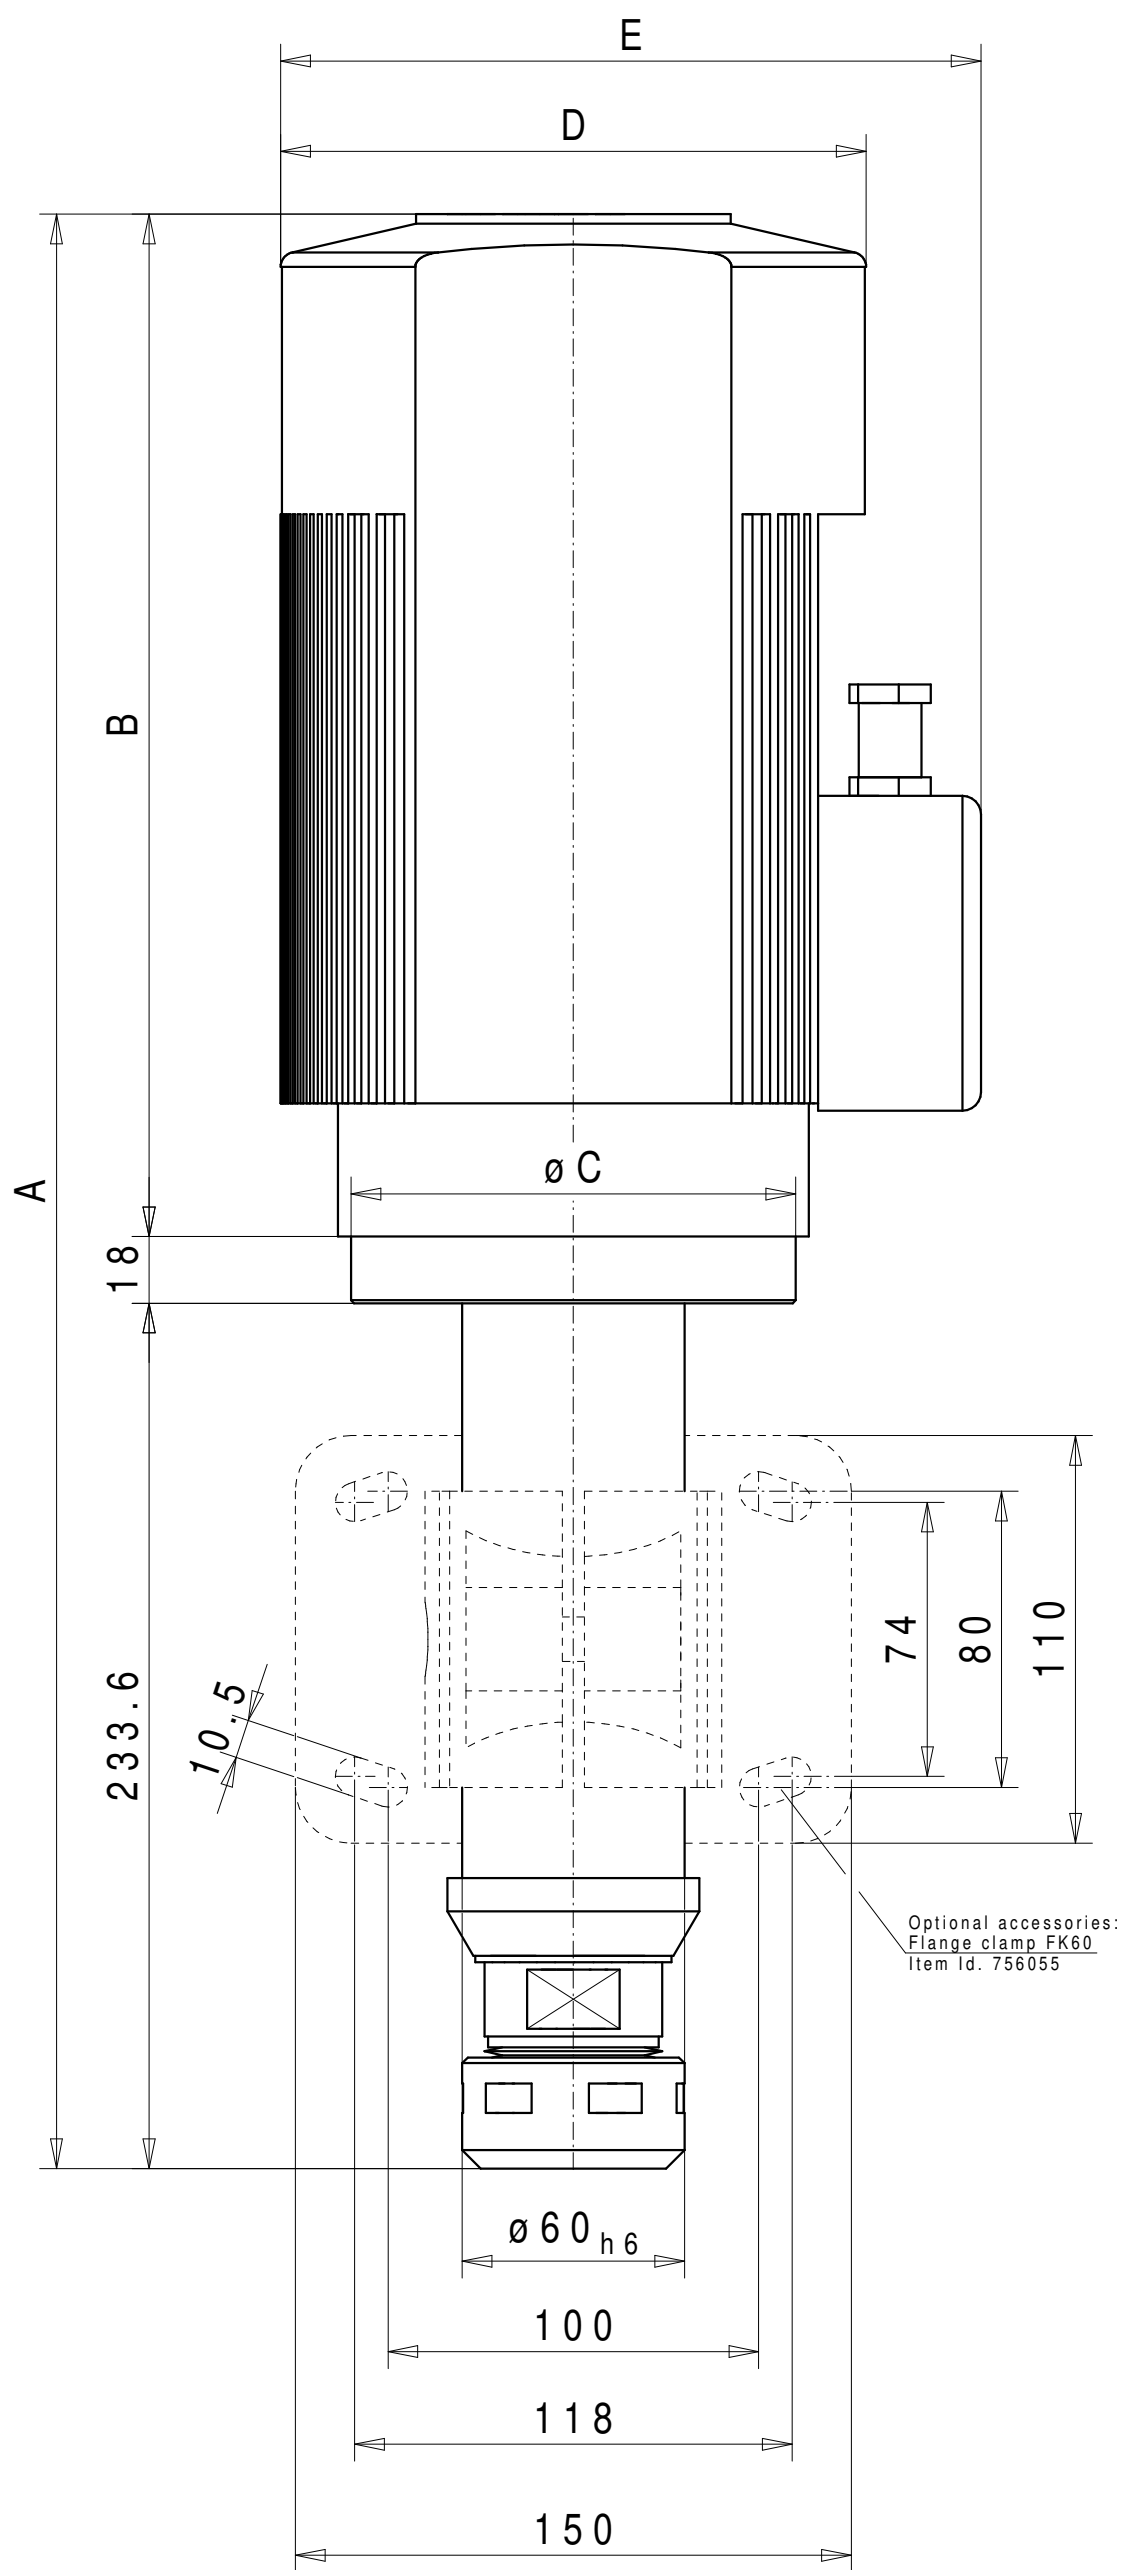

Collet receptacle  
Gr.25

Optional accessories:  
Flange clamp FK60  
Item Id. 756055

Measures						
Version	A	B	C	D	E	F
1,70kW	510,6	259	$\phi 120$	$\phi 158$	190	133
2,20kW	527,6	276	$\phi 120$	$\phi 158$	190	133
2,80kW	542,6	291	$\phi 120$	$\phi 158$	190	133
4,00kW	574,6	323	$\phi 160$	$\phi 218$	261	$\phi 218$